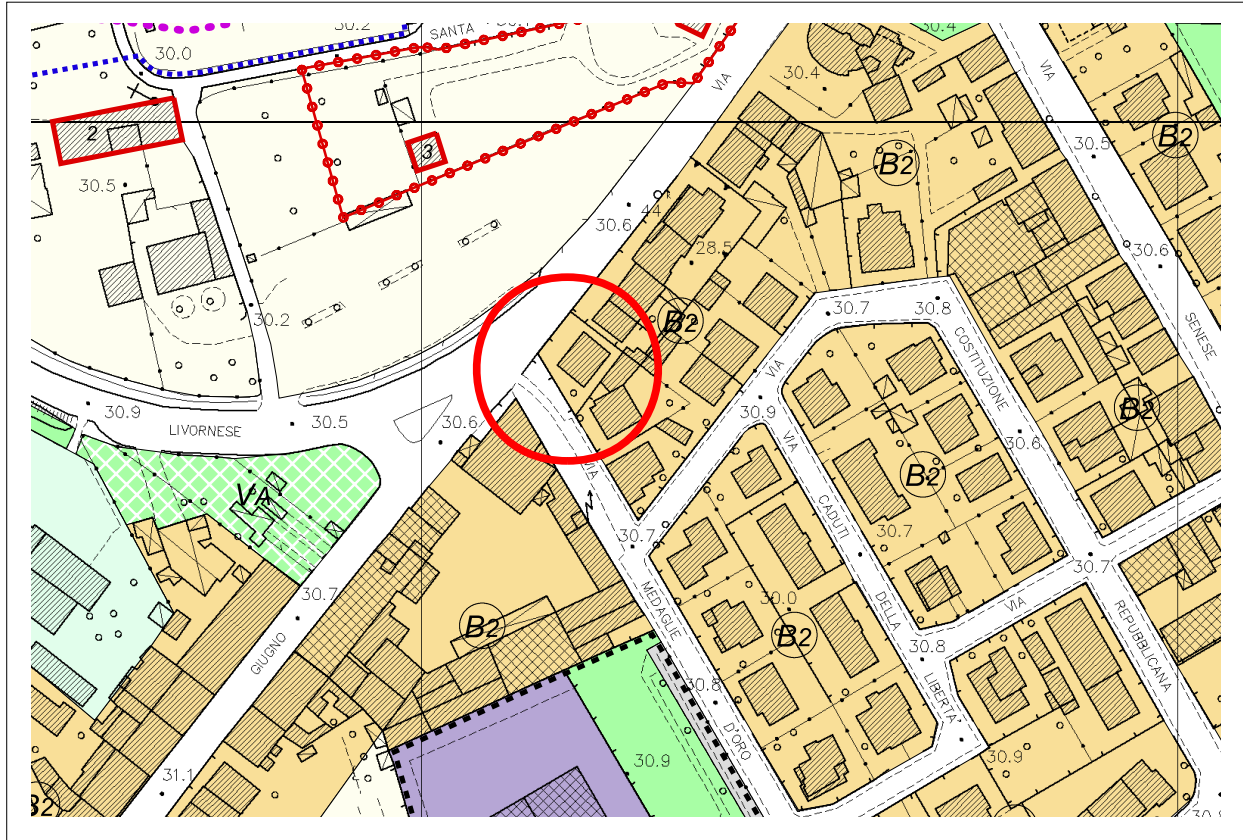

Immobili Tutelati - ex D.Leg. n.42/2004

Ex Casa del Fascio - Loc. Ponte a Elsa

ESTRATTO R.U. - scala 1:2000

ATTUALE