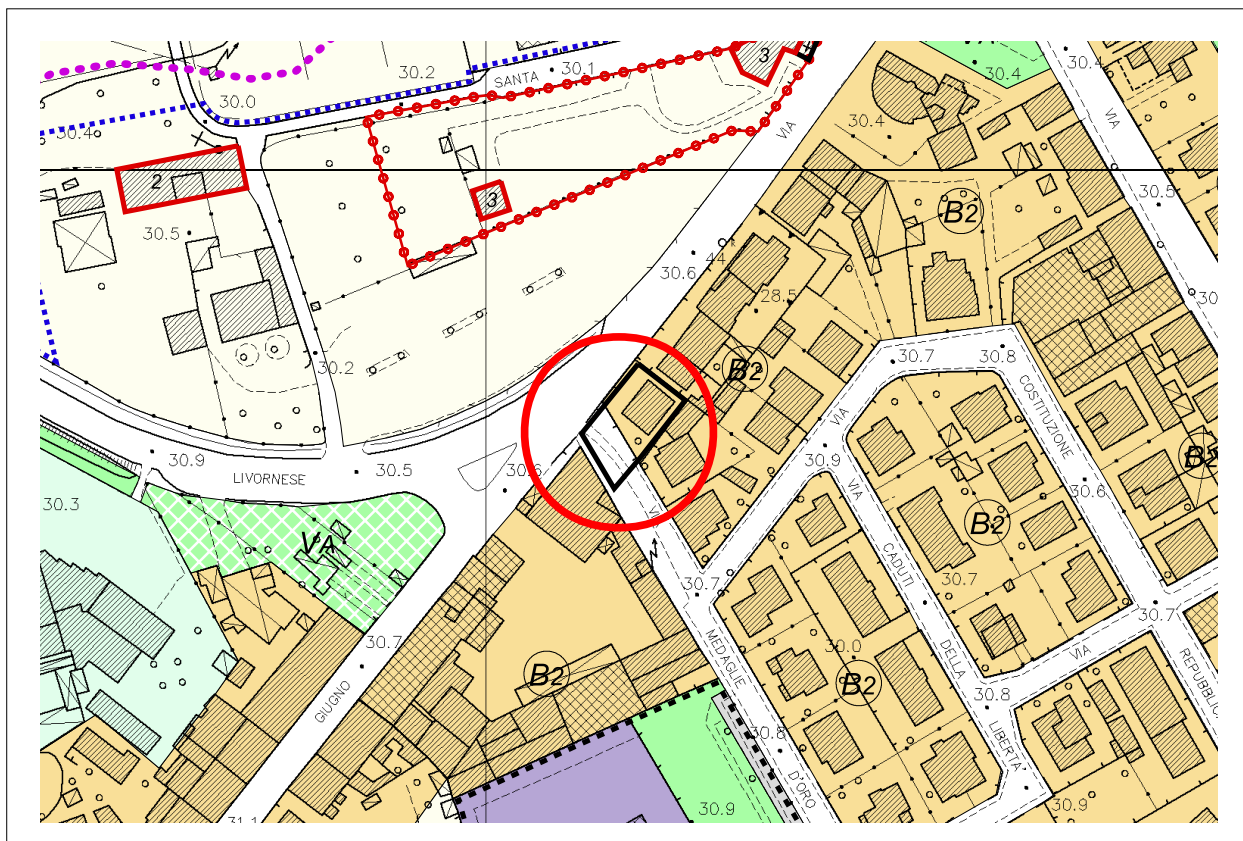

ESTRATTO R.U. - scala 1:2000

MODIFICATO