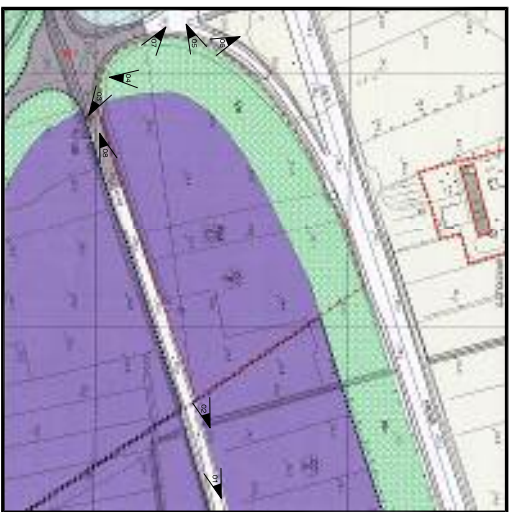

Dimensione Architetto
Foglio Architetto
Foglio Architetto

Comune
Dipartimento
Proprietà

LM n. 1. C.F. e P.L. 012440023

Progetto
LOTIZZAZIONE INDUSTRIALE

Scala

01 bis

DOCUMENTAZIONE FOTOGRAFICA

Scale

Scale	Aggiornamenti
GenGio 2006	-
Atto 444	-

SCALA RIDOTTA 1/6000

PLANIMETRIA CON I PUNTI DI RIPRESA, scala 1:2000