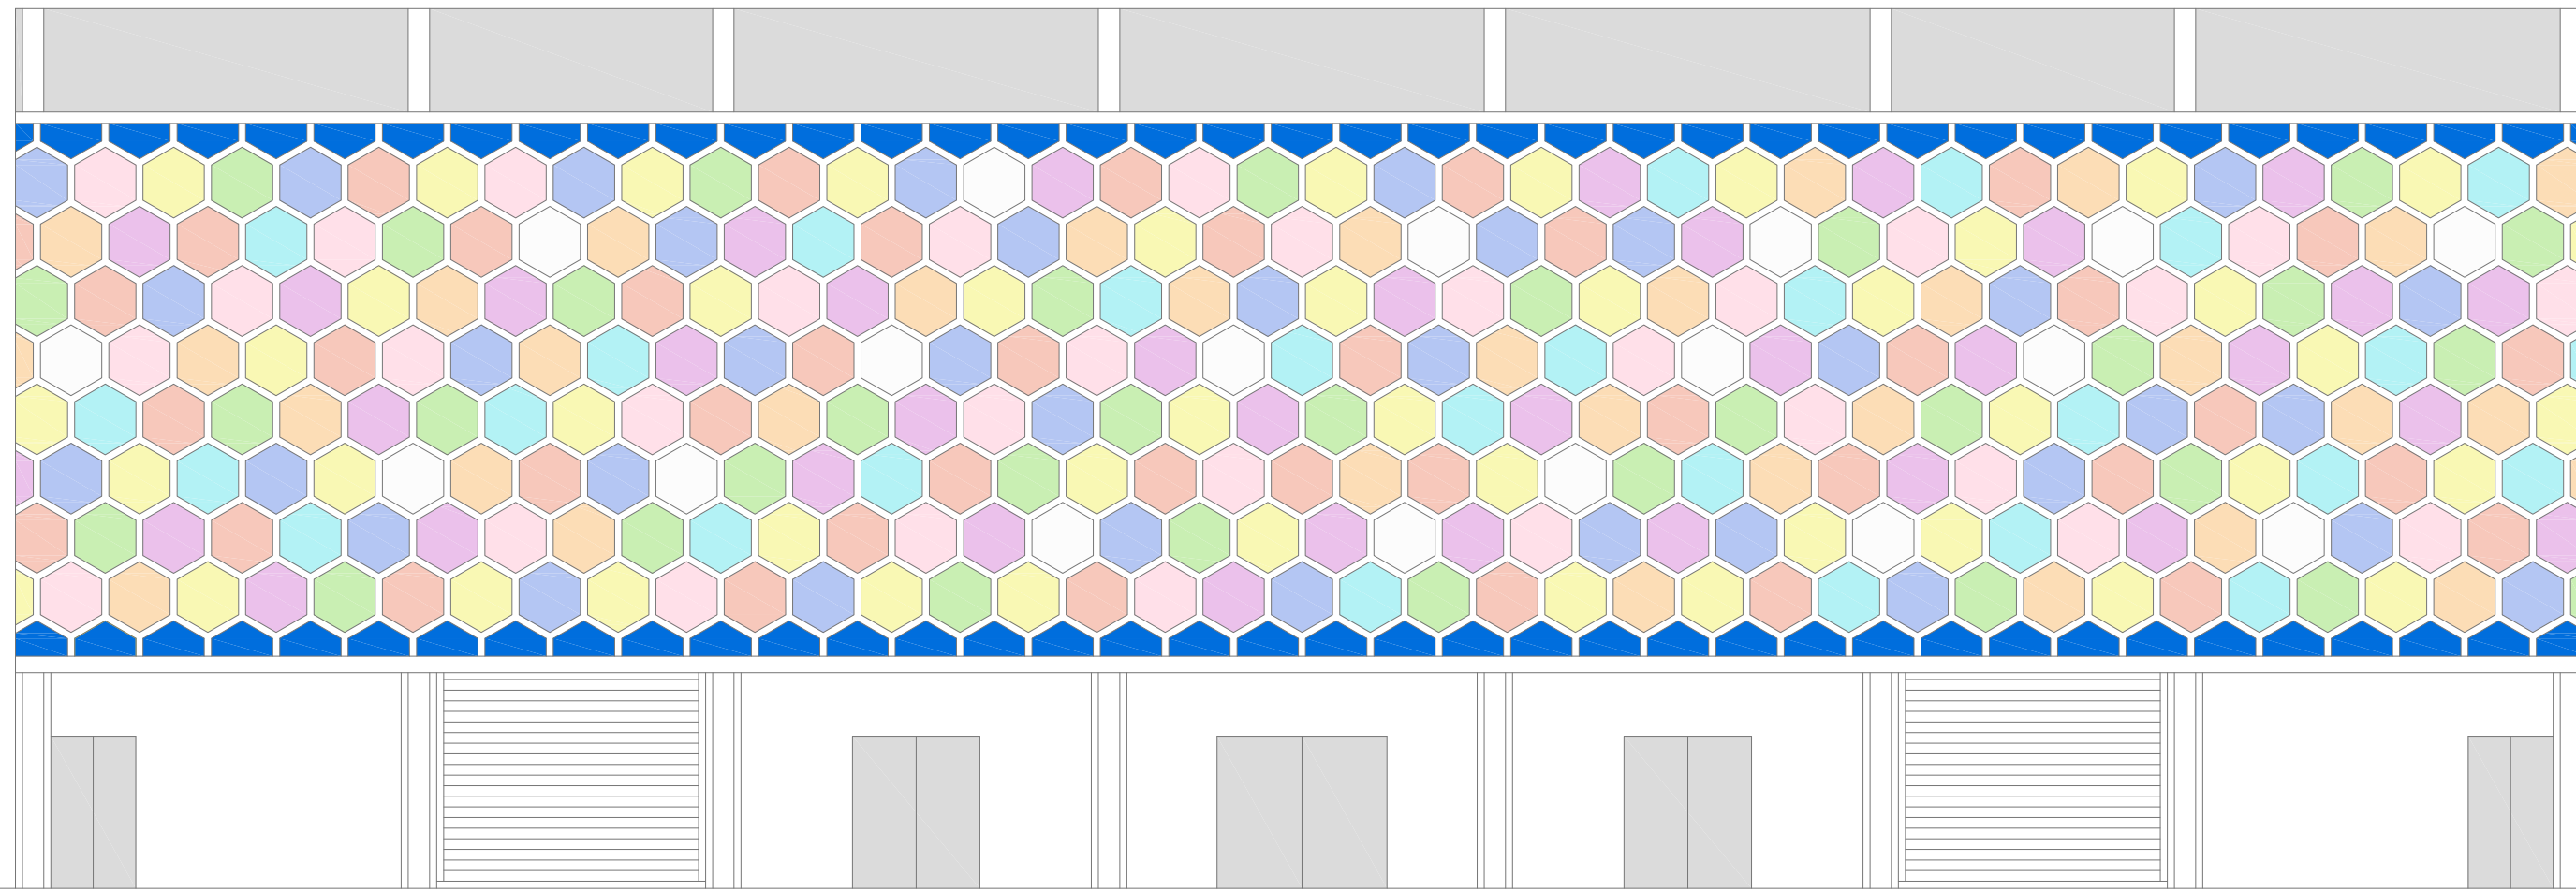

PROSPETTO EST

PROSPETTO OVEST

| | |
|-------|-------------|
| DATA | aprile 2017 |
| SCALA | 1:100 |

NUOVO IMPIANTO DI ATLETICA LEGGERA nel Comune di Empoli, in località S. Maria
 zona Polo Scolastico - secondo l'art. 23 del D.Lgs n. 50 del 18 aprile 2016