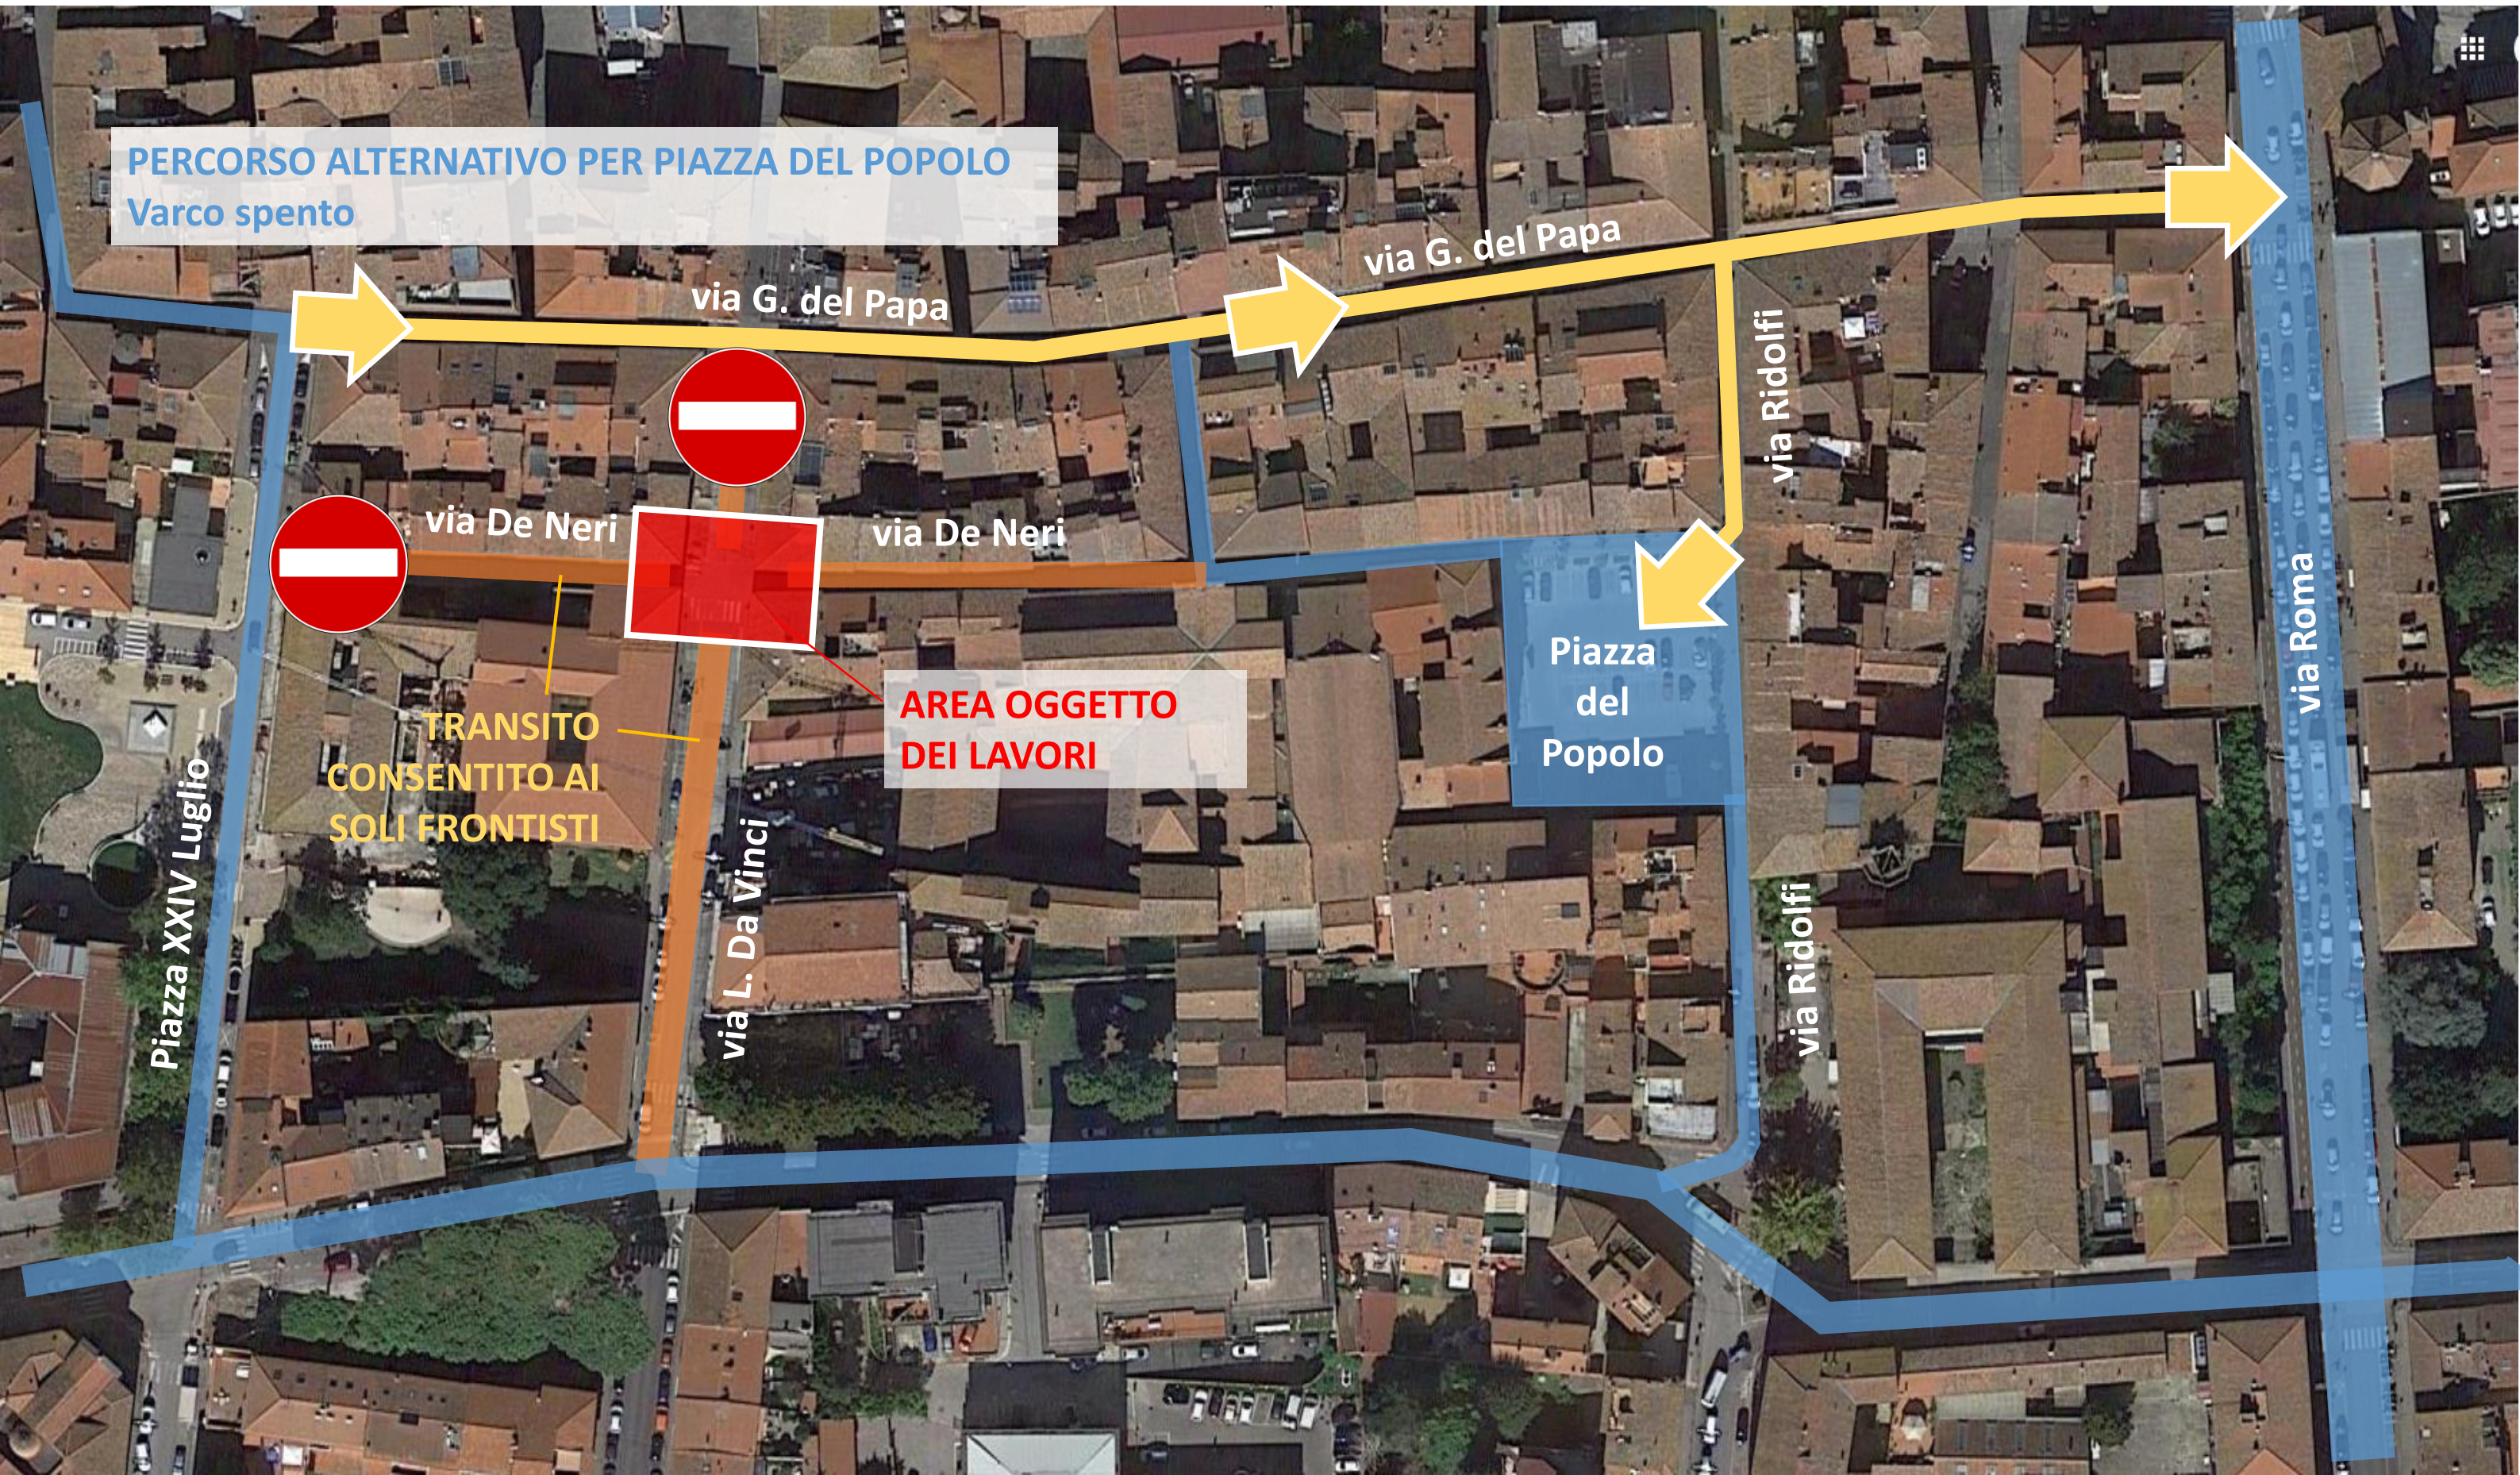

Lavori di rifacimento della pavimentazione stradale in via dei Neri e in via Leonardo da Vinci

MODIFICHE ALLA VIABILITA'

A partire da lunedì 23/08/2021 (ore 7:00) fino al termine dei lavori

Città di Empoli

PERCORSO ALTERNATIVO PER PIAZZA DEL POPOLO
Varco spento

via G. del Papa

via G. del Papa

via Ridolfi

via Roma

via De Neri

via De Neri

Piazza del Popolo

TRANSITO
CONSENTITO AI
SOLI FRONTISTI

AREA OGGETTO
DEI LAVORI

via L. Da Vinci

via Ridolfi

Piazza XXIV Luglio