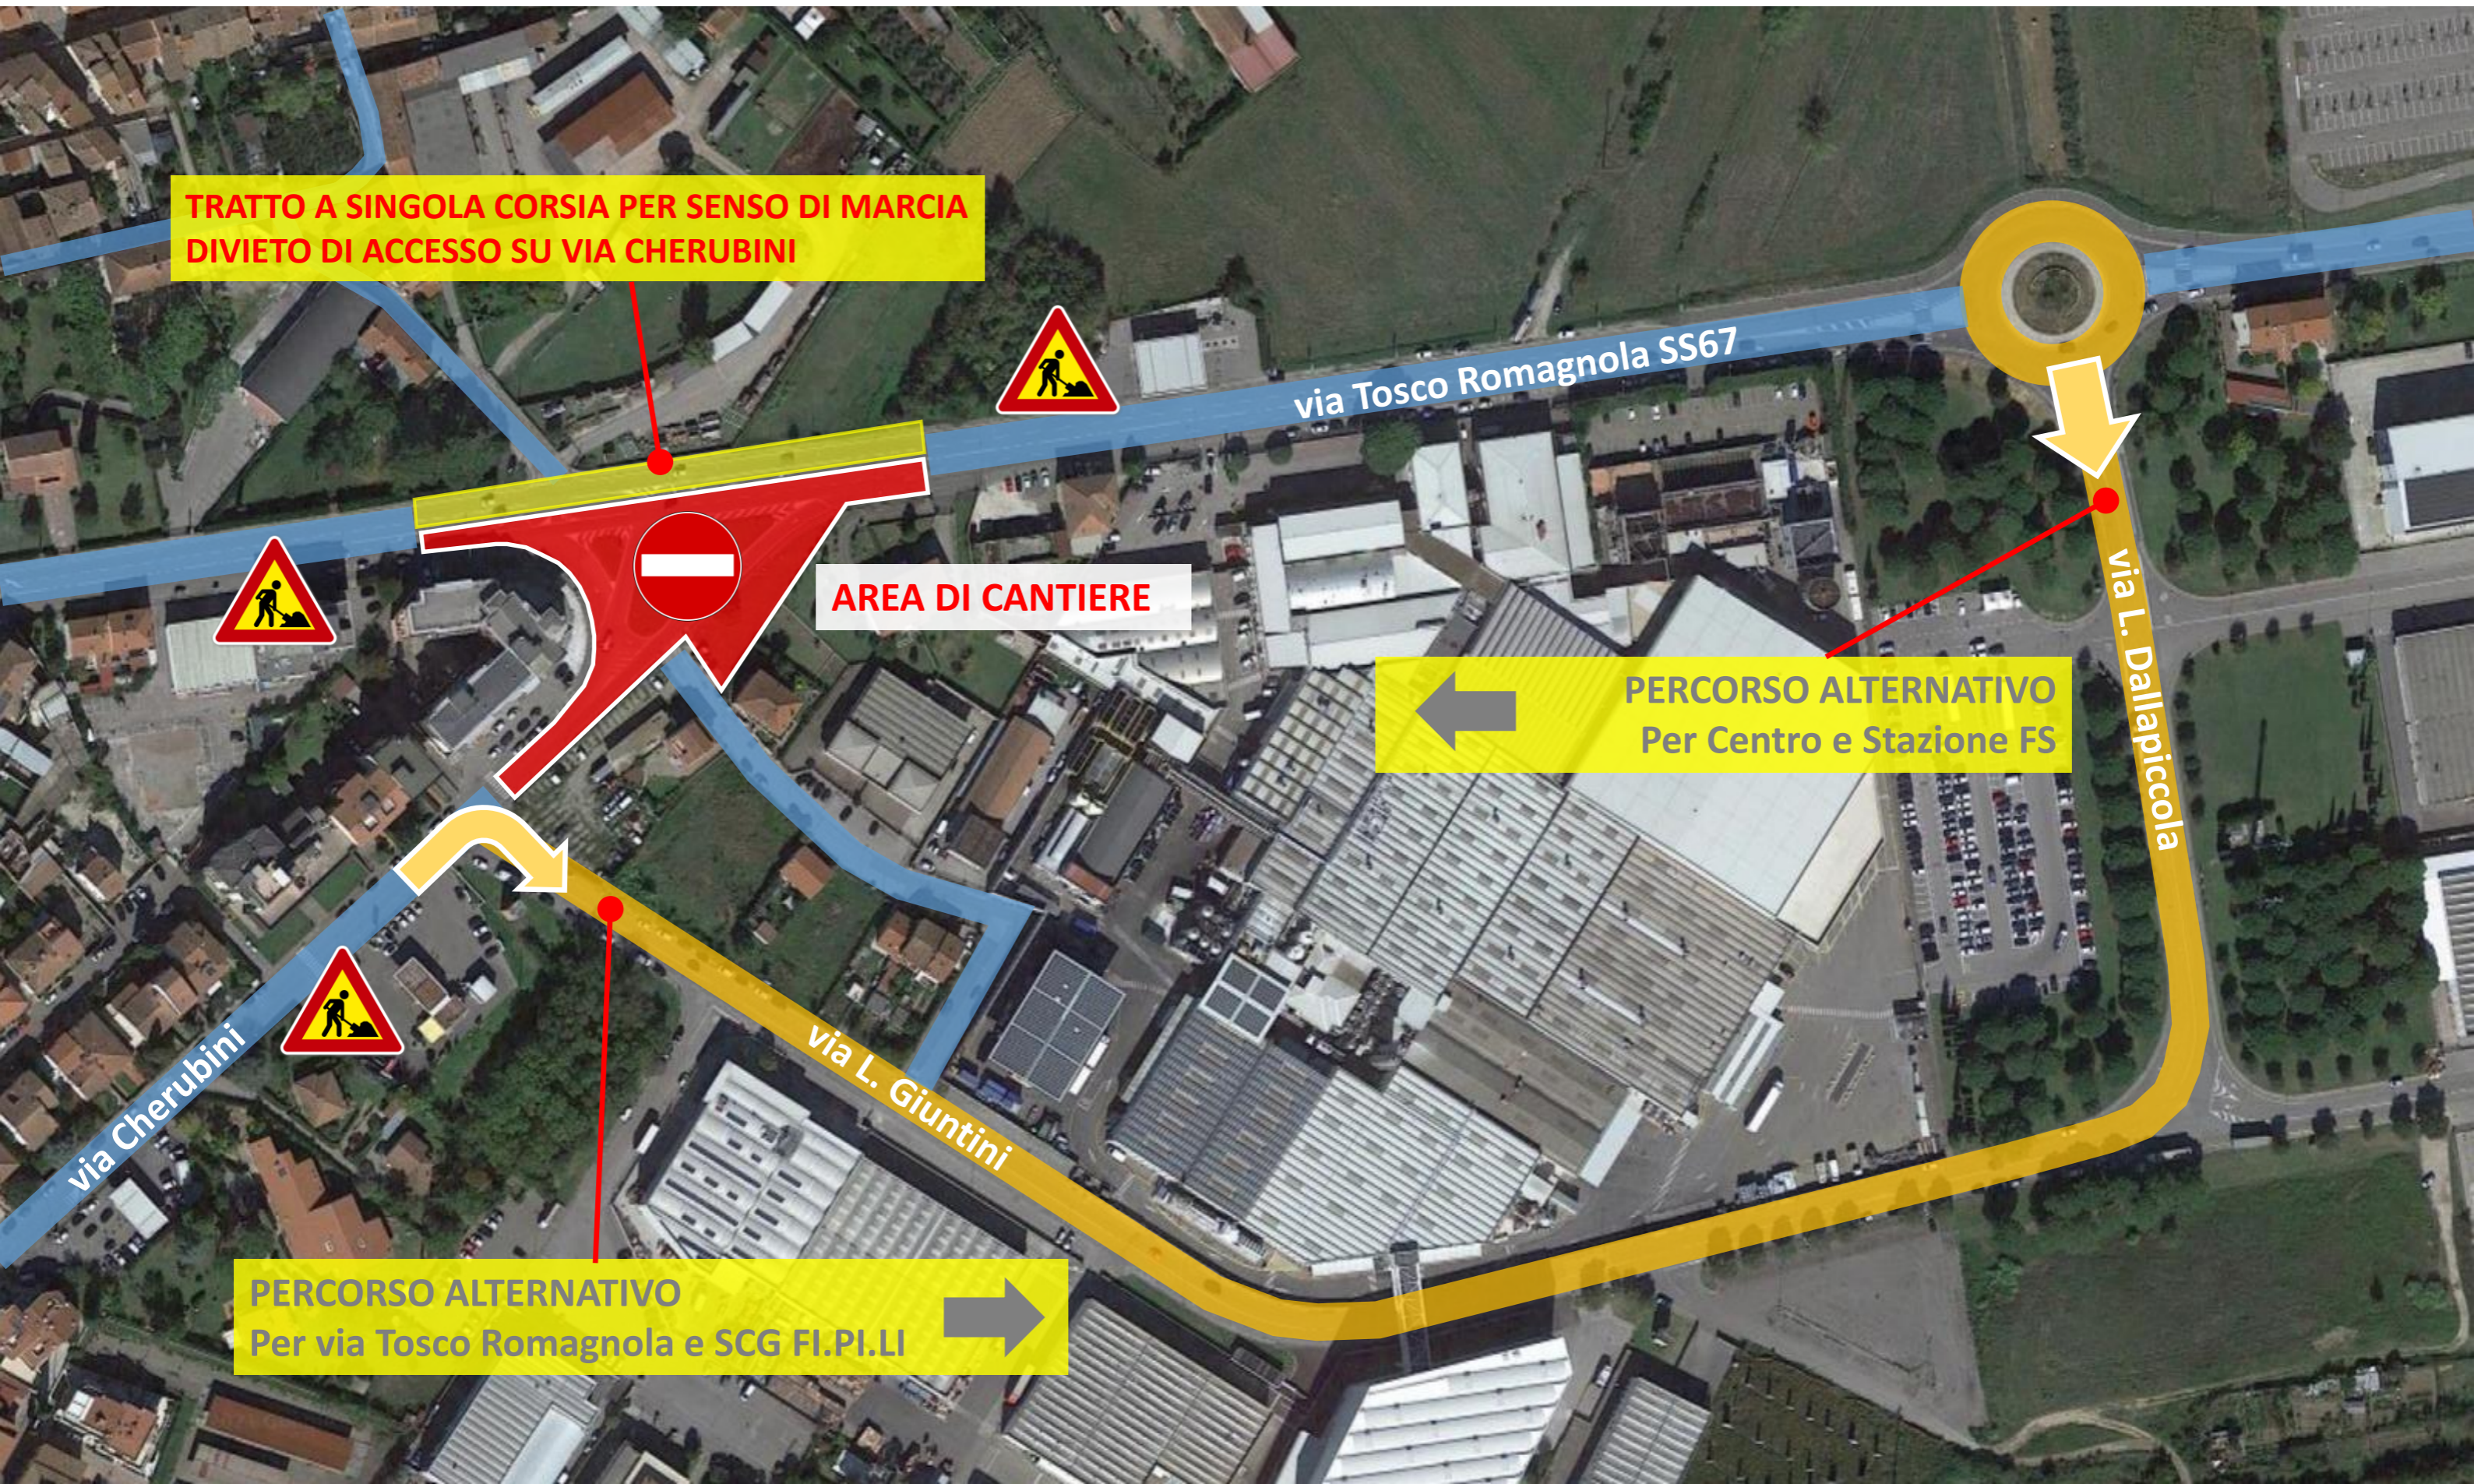

Lavori di realizzazione di una rotatoria all'intersezione di via Tosco Romagnola con via Cherubini

MODIFICHE ALLA VIABILITA'

Da lunedì 13/12/2021 (ore 9:00) fino alla successiva fase di lavoro

Città di Empoli

TRATTO A SINGOLA CORSIA PER SENSO DI MARCIA
DIVIETO DI ACCESSO SU VIA CHERUBINI

AREA DI CANTIERE

PERCORSO ALTERNATIVO
Per Centro e Stazione FS

PERCORSO ALTERNATIVO
Per via Tosco Romagnola e SCG FI.PI.LI